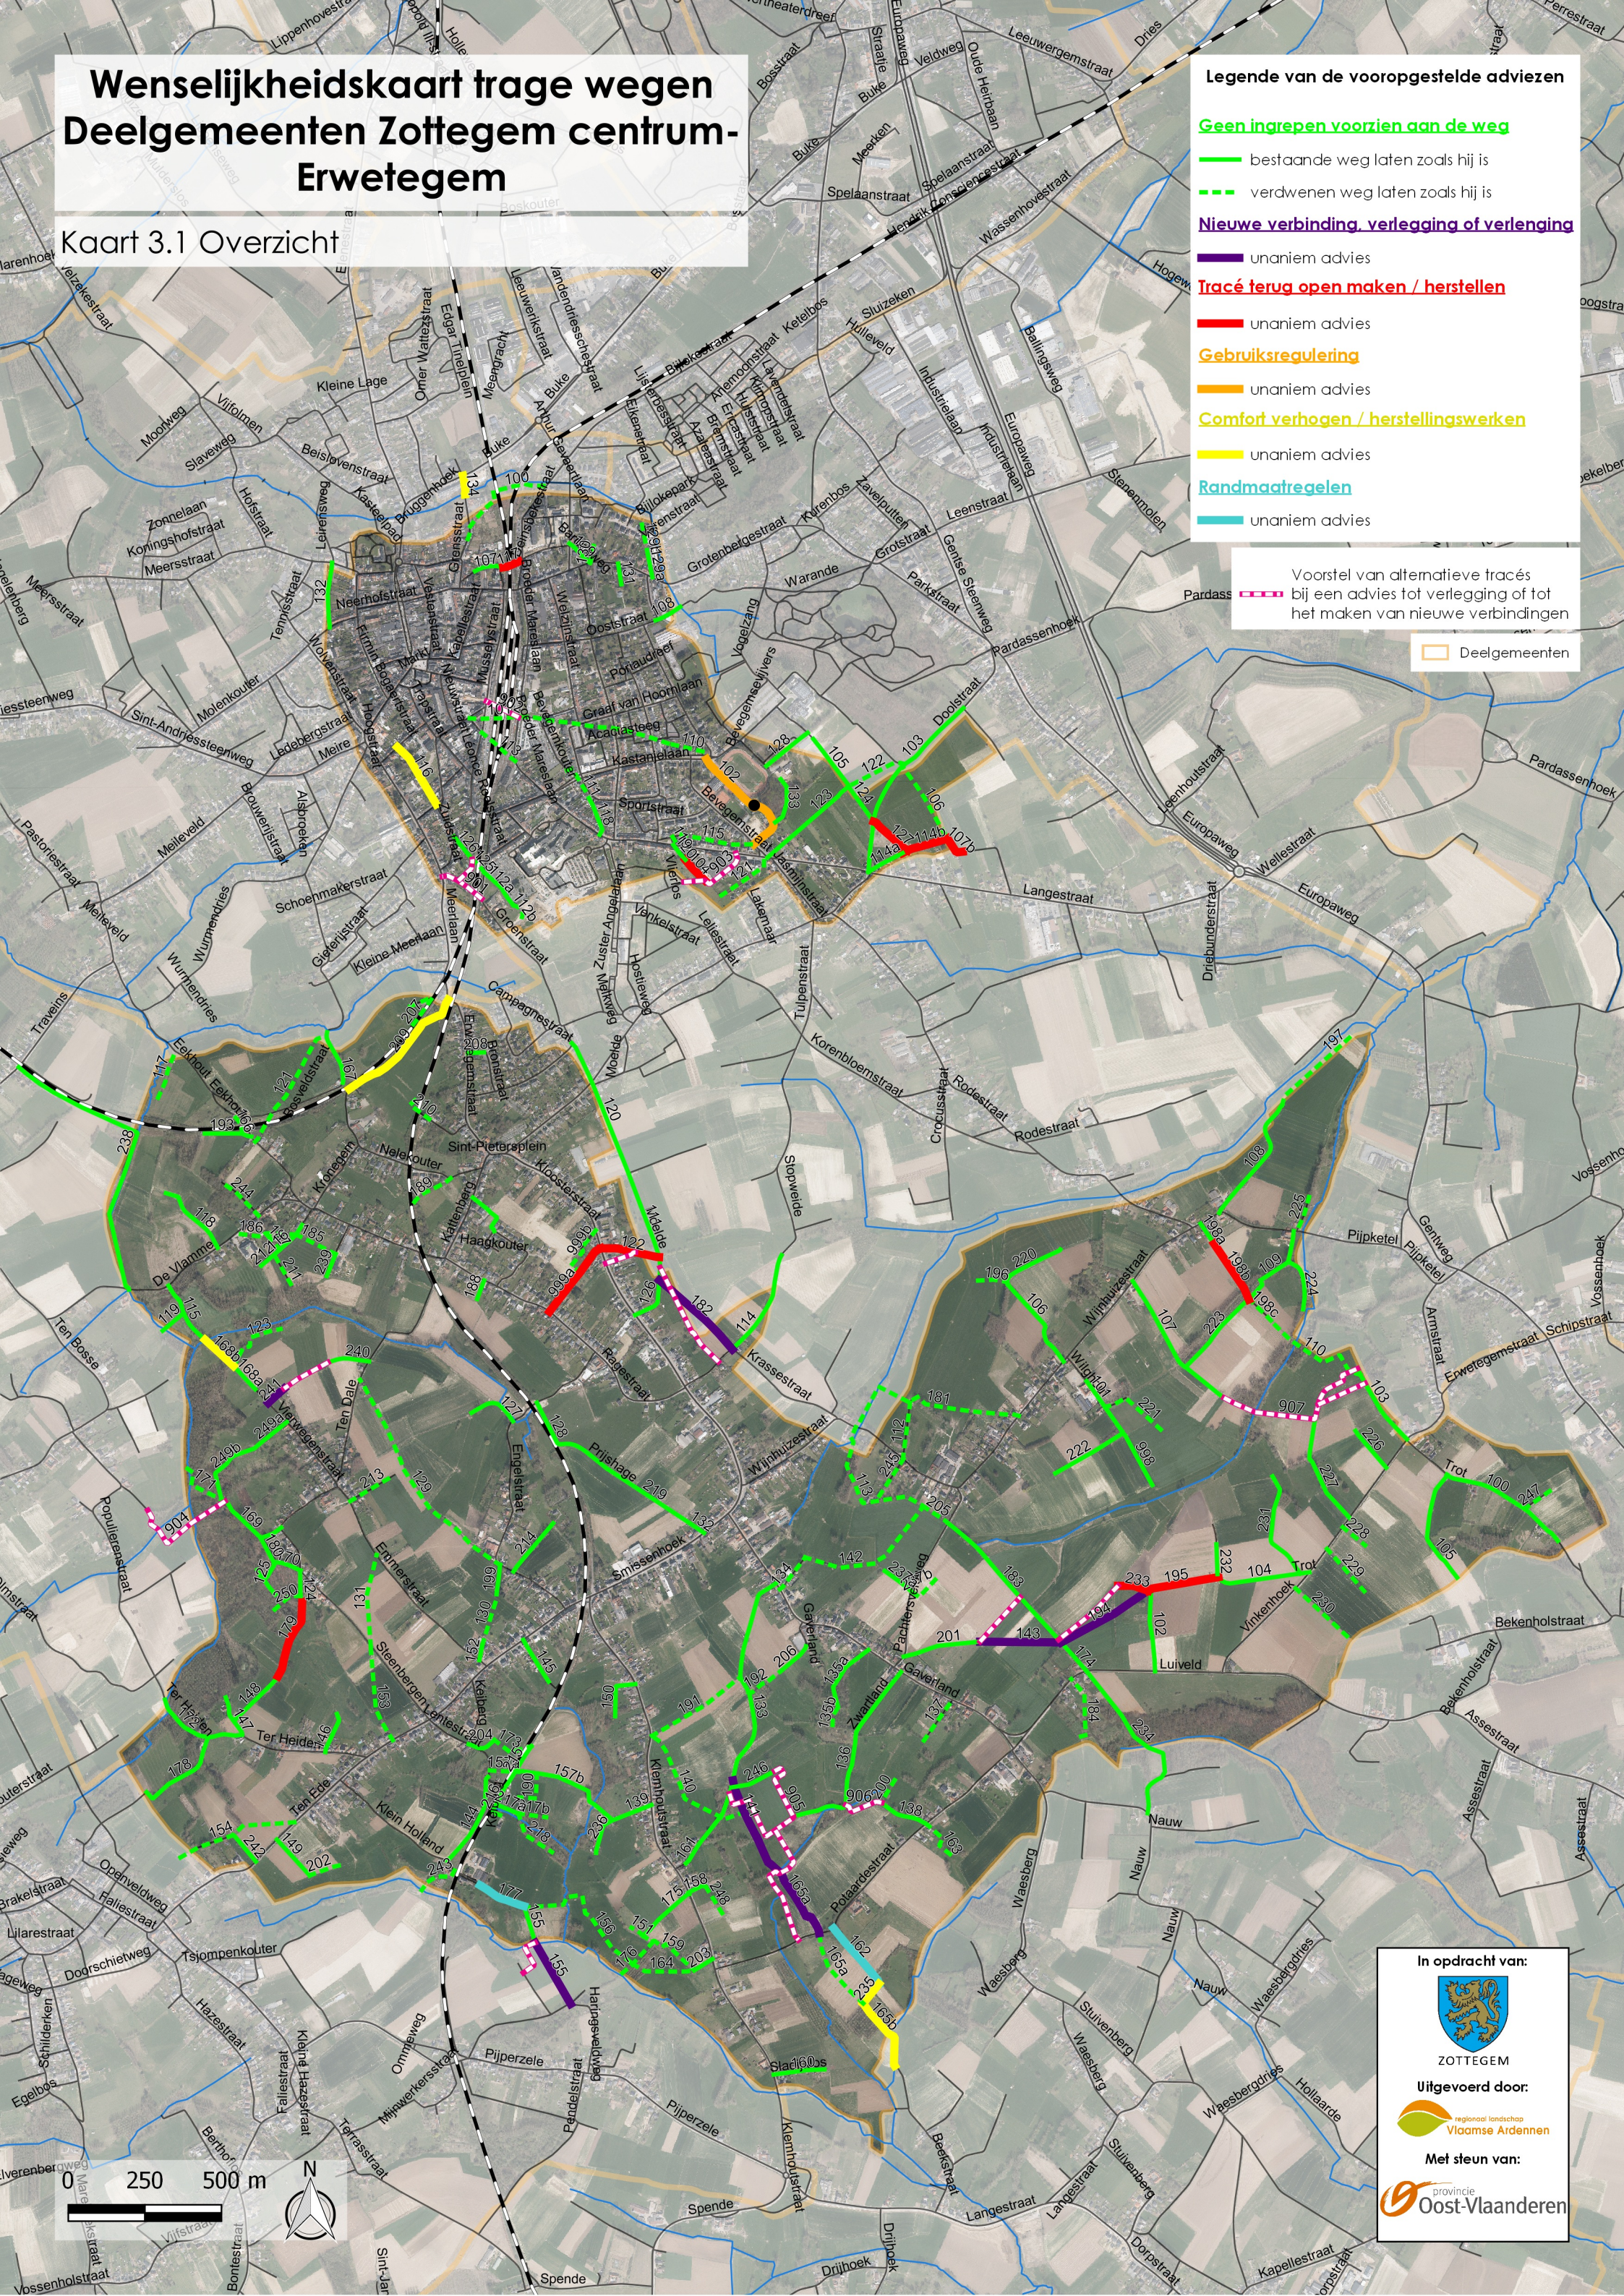

Wenselijkheidskaart trage wegen Deelgemeenten Zottegem centrum- Erwetegem

Kaart 3.1 Overzicht

Legende van de vooropgestelde adviezen

- Geen ingrepen voorzien aan de weg**
 - bestaande weg laten zoals hij is
 - - - verdwenen weg laten zoals hij is
- Nieuwe verbinding, verlegging of verlenging**
 - unaniem advies
 - Tracé terug open maken / herstellen
 - unaniem advies
- Gebruiksregulering**
 - unaniem advies
- Comfort verhogen / herstellingswerken**
 - unaniem advies
- Randmaatregelen**
 - unaniem advies

Voorstel van alternatieve tracés bij een advies tot verlegging of tot het maken van nieuwe verbindingen

- - -
- Deelgemeenten

In opdracht van:

ZOTTEGEM

Uitgevoerd door:

regionaal landschap
Vlaamse Ardennen

Met steun van:

provincie
Oost-Vlaanderen