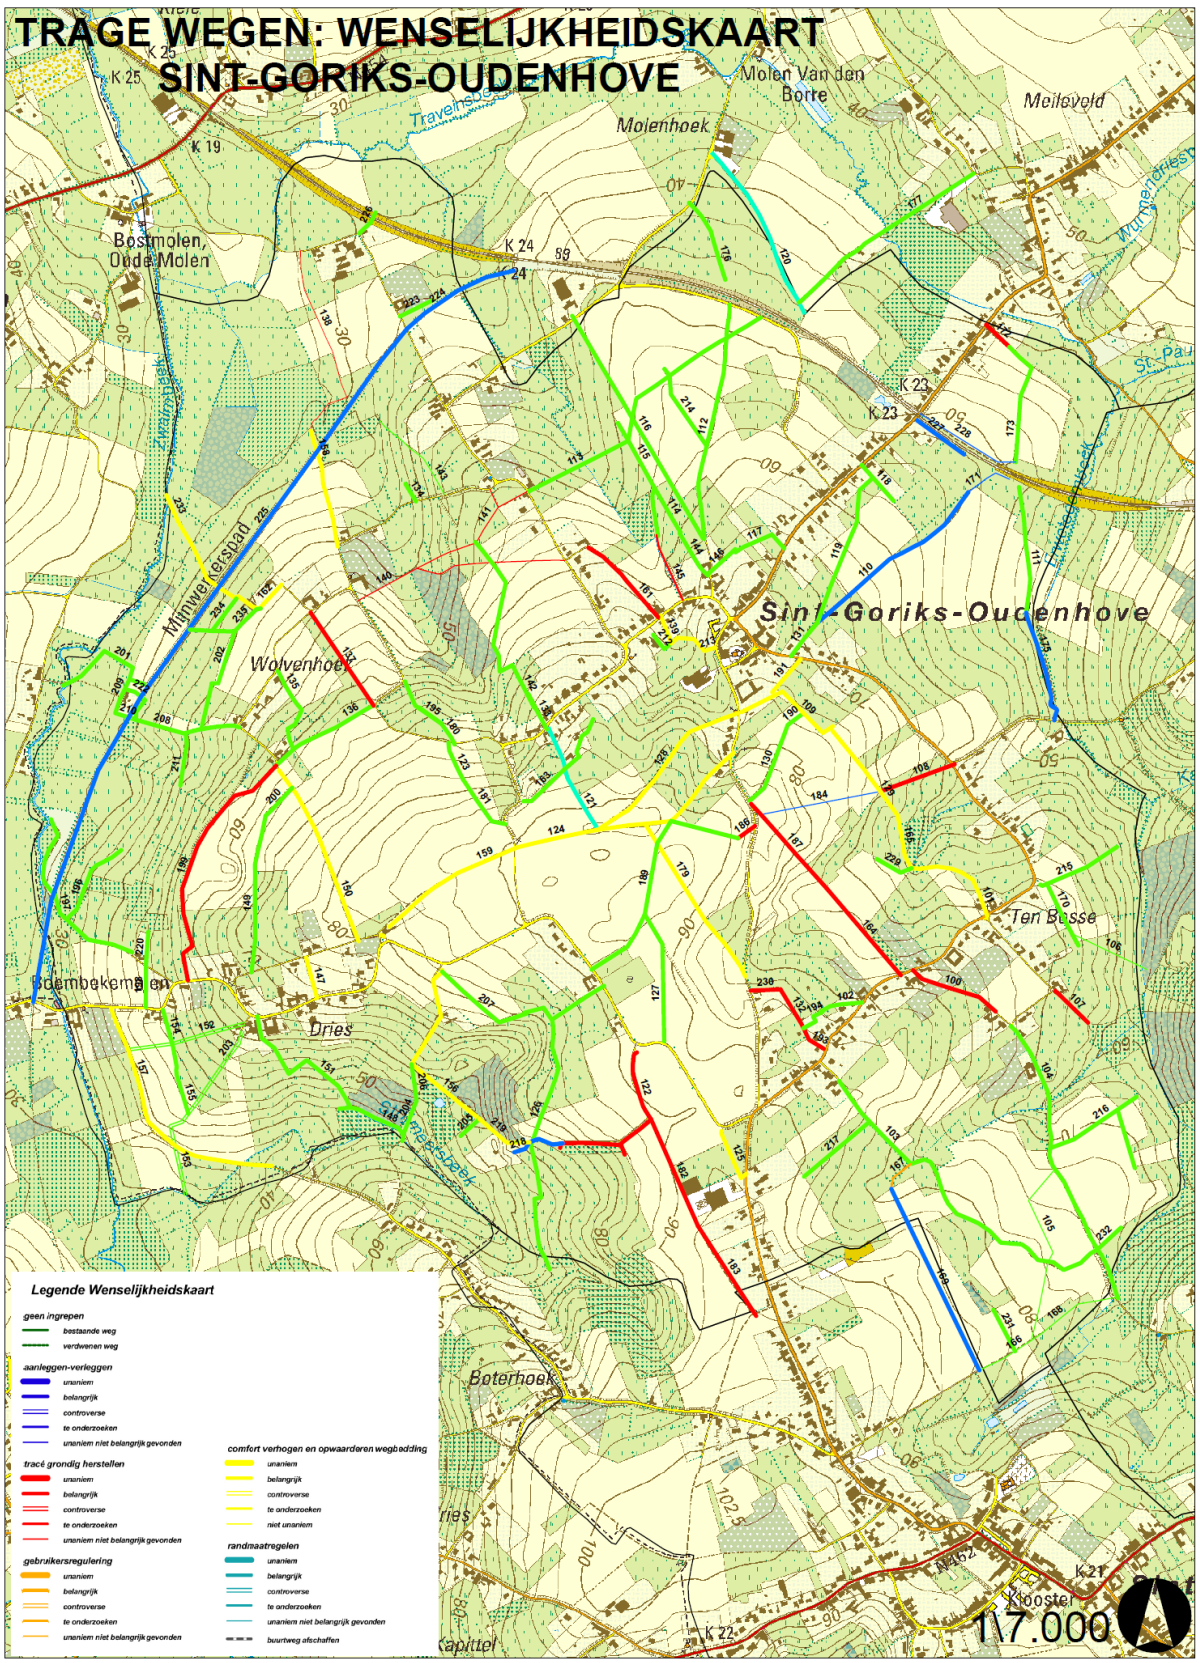

TRAGE WEGEN: WENSELIJKHEIDSKAART SINT-GORIKS-UDENHOVE

Legende Wenselijkheidskaart

- | | | | |
|---------------------------------|------------------|------------------------------------|--|
| geen ingrepen | — bestaande weg | — verdwenen weg | |
| aanleggen-verleggen | — unaniem | — belangrijk | — controversie |
| | — te onderzoeken | — unaniem niet belangrijk gevonden | |
| tracé grondig herstellen | — unaniem | — belangrijk | — controversie |
| | — te onderzoeken | — unaniem niet belangrijk gevonden | |
| gebruikersregulering | — unaniem | — belangrijk | — controversie |
| | — te onderzoeken | — unaniem niet belangrijk gevonden | |
| | | — randmaatregelen | — unaniem |
| | | | — belangrijk |
| | | | — controversie |
| | | | — te onderzoeken |
| | | | — unaniem niet belangrijk gevonden |
| | | | — buurtweg afschaffen |
| | | | — comfort verhogen en opwaarderen wogbedding |
| | | | — unaniem |
| | | | — belangrijk |
| | | | — controversie |
| | | | — te onderzoeken |
| | | | — niet unaniem |

1:7.000 